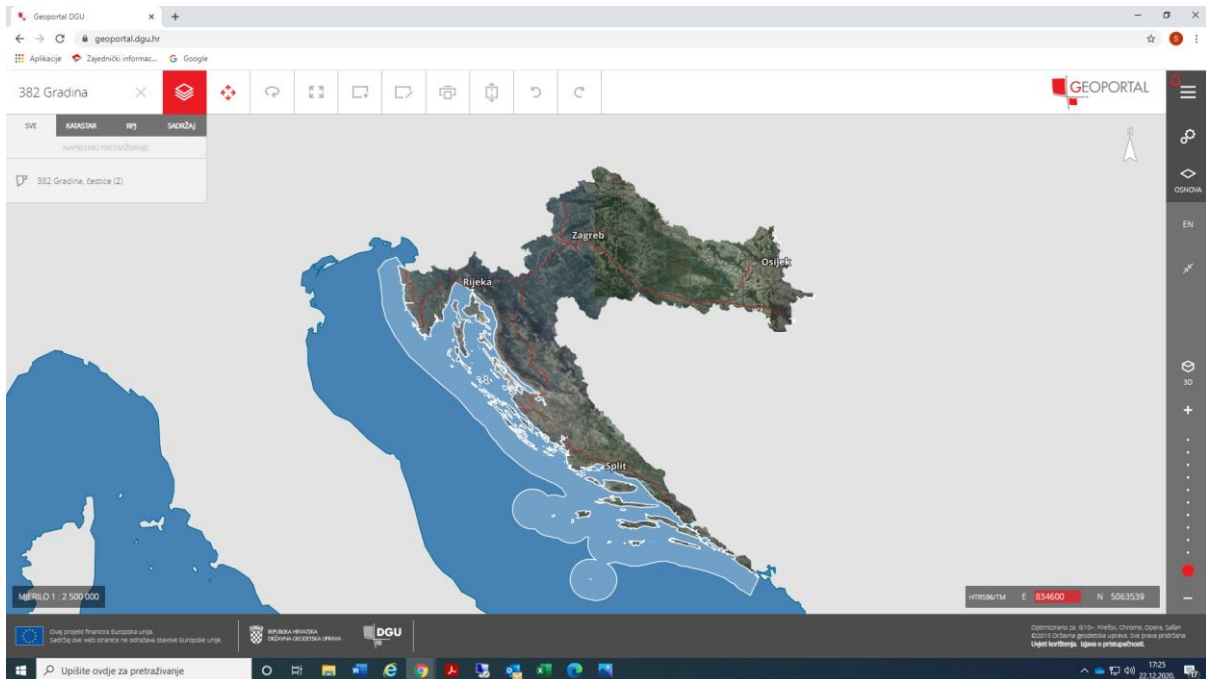

Lokacija čestice se može provjeriti putem: <https://geoportal.dgu.hr/>

Čestice se mogu pretraživati na način da se ide na gore naveden link „gaoportal“ te upisom broja čestice i naziva katastarske općine u zaokruženo polje „pretraži“.

U padajućem izborniku pojavi se čestica koju je potrebno „kliknuti“.

Nakon toga pojavi se čestica:

**NAPOMENA:** kod katastarske općine Gradina postoji jedna k.o. Gradina u sastavu Općine Vrsar-Orsera i jedna k.o. Gradina u blizini Virovitice. Sa desne strane dole u kutu je izbornik za povećanje i smanjenje prikaza te ćete na taj način proširiti područje prikaza i prepoznati gdje se nekretnina nalazi.